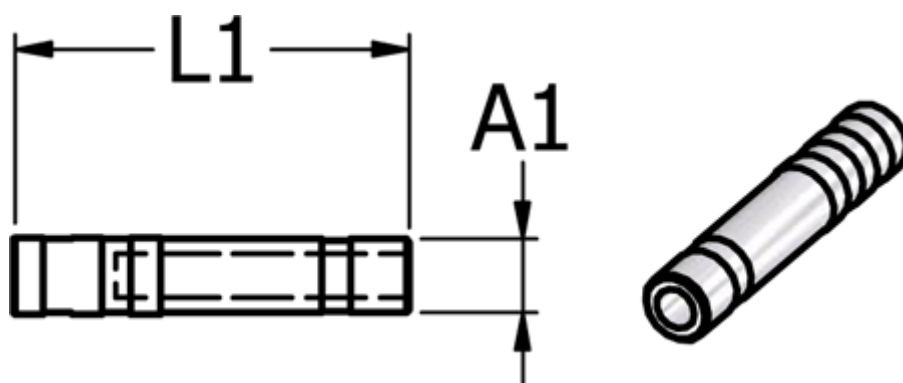

Varenummer: 586758005  
Beskrivelse: Metalfitting 758.005 Ø5  
Push-in prop

## Mål

L1 = 27  
Studs A1 = 5